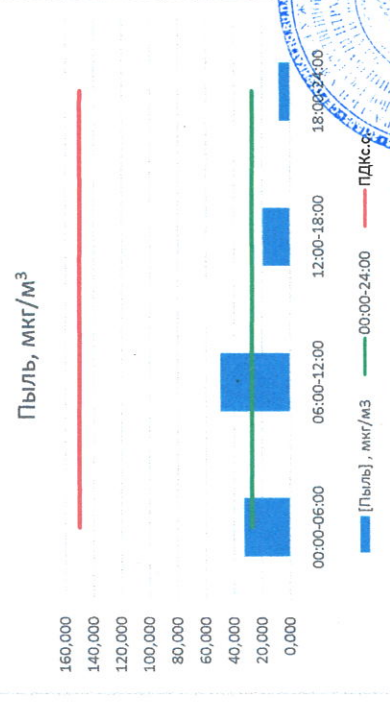

Отчёт о состоянии атмосферного воздуха за 23.06.2021 г.

| Направление ветра | [NO], мкг/м³ | [NO2], мкг/м³ | [CO], мкг/м³ | [SO2], мкг/м³ | [Пыль], мкг/м³ |
|--|--------------|---------------|--------------|---------------|----------------|
| 00:00-06:00 | 25,596 | 38,069 | 0,245 | 3,100 | 32,752 |
| 06:00-12:00 | 0,570 | 9,085 | 0,268 | 2,284 | 49,723 |
| 12:00-18:00 | 0,000 | 4,654 | 0,293 | 1,003 | 19,334 |
| 18:00-24:00 | 3,985 | 32,100 | 0,381 | 0,939 | 7,935 |
| 00:00-24:00 | 7,538 | 24,977 | 0,297 | 1,831 | 27,436 |
| ПДК _{с.с.} | 60,0 | 40,0 | 3,0 | 50,0 | 150,0 |
| Приборы, находящиеся в поверке на момент выдачи отчета | | | | | |