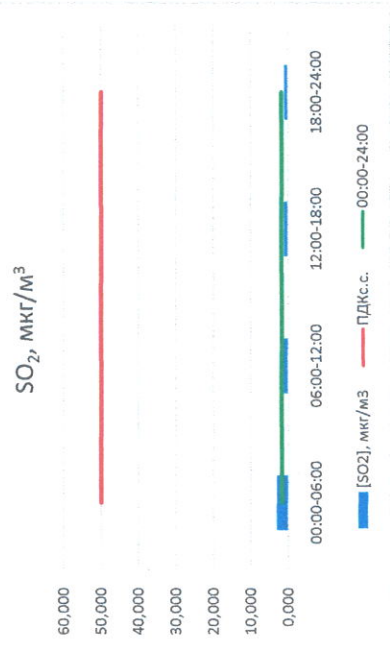

Отчёт о состоянии атмосферного воздуха за 23.06.2021 г.

| Направление ветра | [NO], мкг/м³ | [NO2], мкг/м³ | [CO], мкг/м³ | [SO2], мкг/м³ | [Пыль], мкг/м³ |
|--|--------------|---------------|--------------|---------------|----------------|
| 00:00-06:00 | 25,596 | 38,069 | 0,245 | 3,100 | 32,752 |
| 06:00-12:00 | 0,570 | 9,085 | 0,268 | 2,284 | 49,723 |
| 12:00-18:00 | 0,000 | 4,654 | 0,293 | 1,003 | 19,334 |
| 18:00-24:00 | 3,985 | 32,100 | 0,381 | 0,939 | 7,935 |
| 00:00-24:00 | 7,538 | 24,977 | 0,297 | 1,831 | 27,436 |
| ПДК _{с.с.} | 60,0 | 40,0 | 3,0 | 50,0 | 150,0 |
| Приборы, находящиеся в поверке на момент выдачи отчета | | | | | |