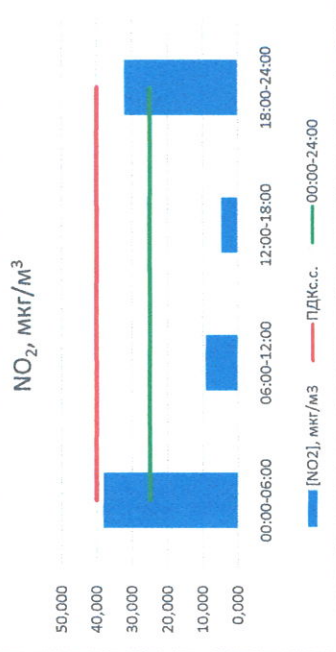

Отчёт о состоянии атмосферного воздуха за 23.06.2021 г.

| Направление ветра | [NO], мкг/м³ | [NO2], мкг/м³ | [CO], мкг/м³ | [SO2], мкг/м³ | [Пыль], мкг/м³ |
|--|--------------|---------------|--------------|---------------|----------------|
| 00:00-06:00 | 25,596 | 38,069 | 0,245 | 3,100 | 32,752 |
| 06:00-12:00 | 0,570 | 9,085 | 0,268 | 2,284 | 49,723 |
| 12:00-18:00 | 0,000 | 4,654 | 0,293 | 1,003 | 19,334 |
| 18:00-24:00 | 3,985 | 32,100 | 0,381 | 0,939 | 7,935 |
| 00:00-24:00 | 7,538 | 24,977 | 0,297 | 1,831 | 27,436 |
| ПДК _{с.с.} | 60,0 | 40,0 | 3,0 | 50,0 | 150,0 |
| Приборы, находящиеся в поверке на момент выдачи отчета | | | | | |